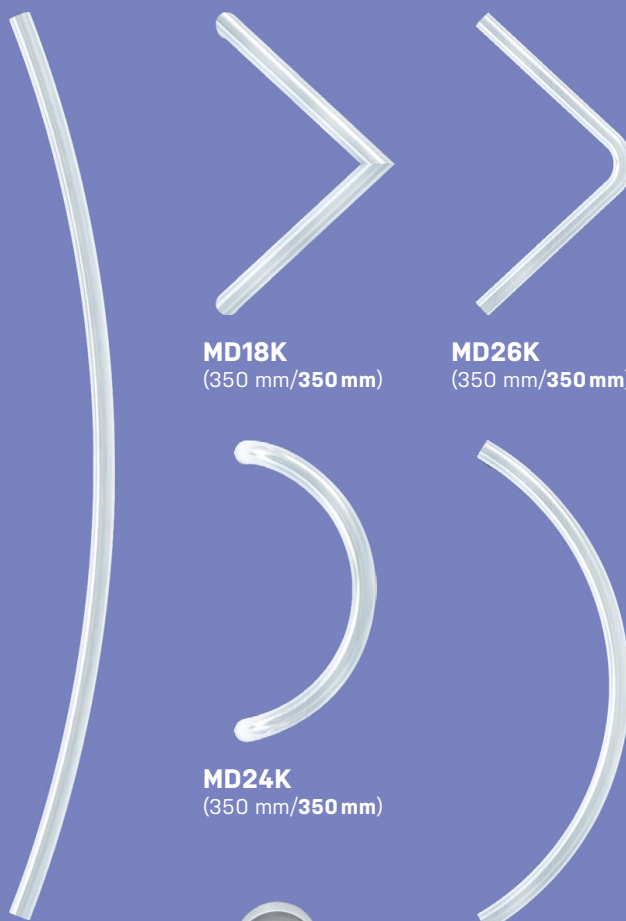

Madla speciální (mat)

Umístění madla je nutno konzultovat s výrobcem na základě typu a velikosti dveřní výplně.

MD18K
(350 mm/350 mm)

MD26K
(350 mm/350 mm)

MD24K
(350 mm/350 mm)

MD20B
(600 mm/800 mm)

MD27B
(650 mm/650 mm)

Kliky rozetové