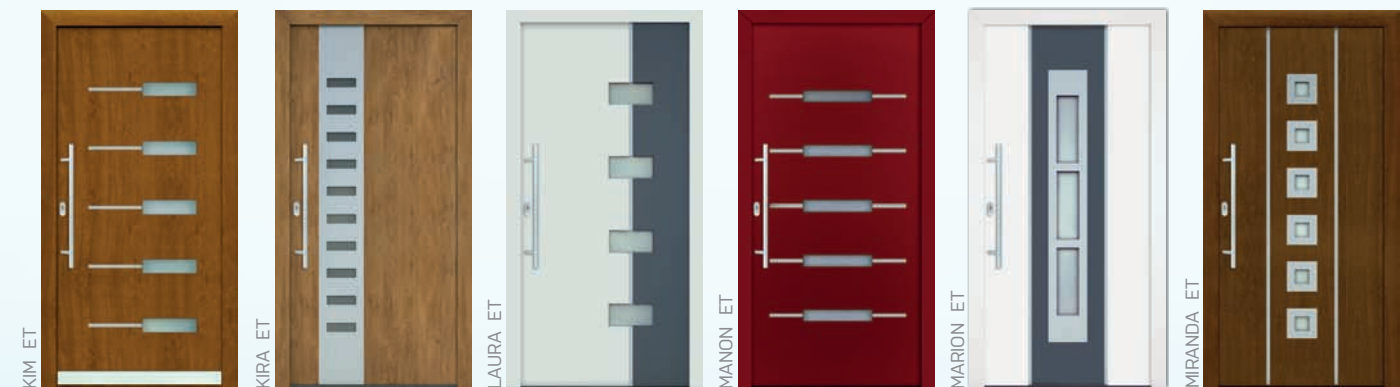

basic
classic
technic
vizual
elegance
premium
entry

entry

komposit

* Vyplně označené hvězdičkou jsou dostupné pouze ve variantě vložená vyplň.

premium

hpl

elegance

hpl