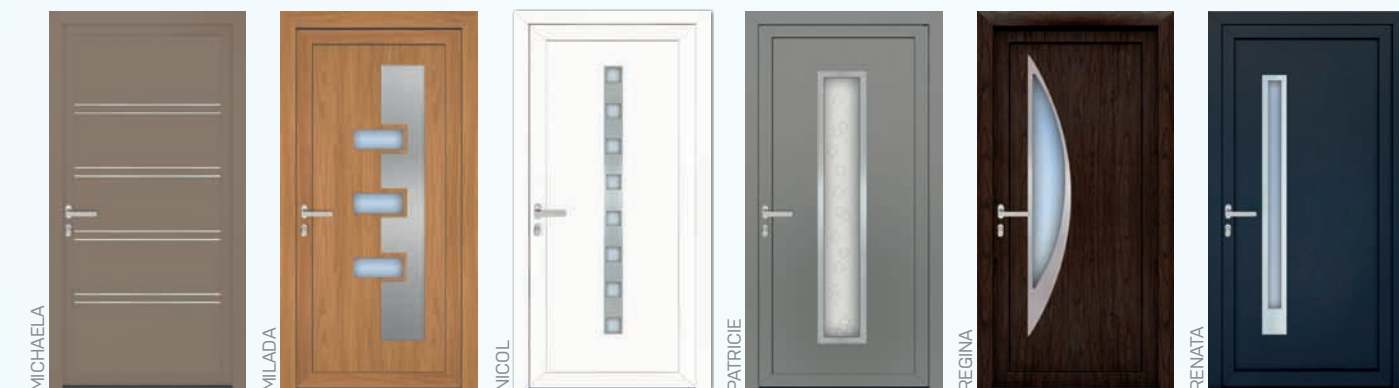

basic
classic
technic
vizual
elegance
premium
entry

entry

komposit

* Vyplně označené hvězdičkou jsou dostupné pouze ve variantě vložená vyplň.

premium

hpl

elegance

hpl