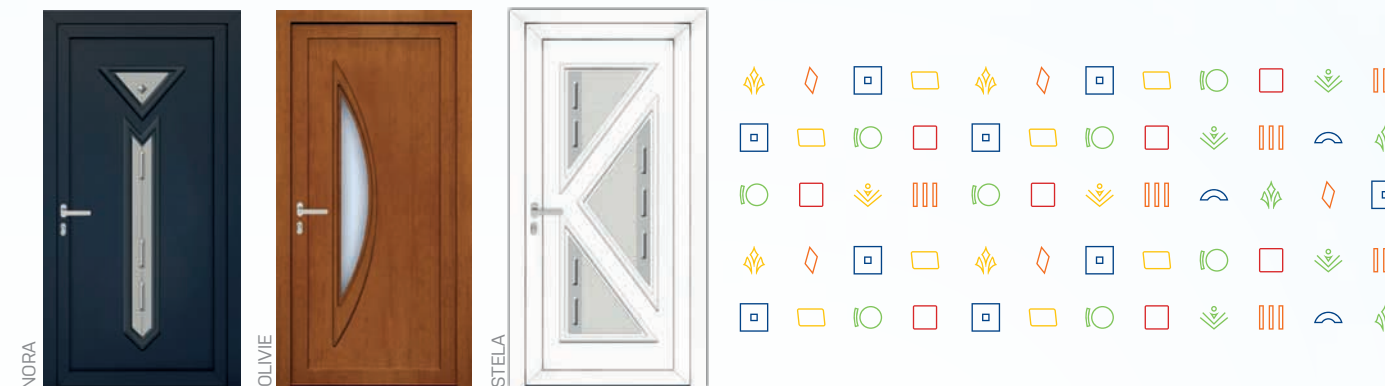

AGATA

ERIKA

GABRIELA

LINDA

NORA

OLIVIE

classic

abs