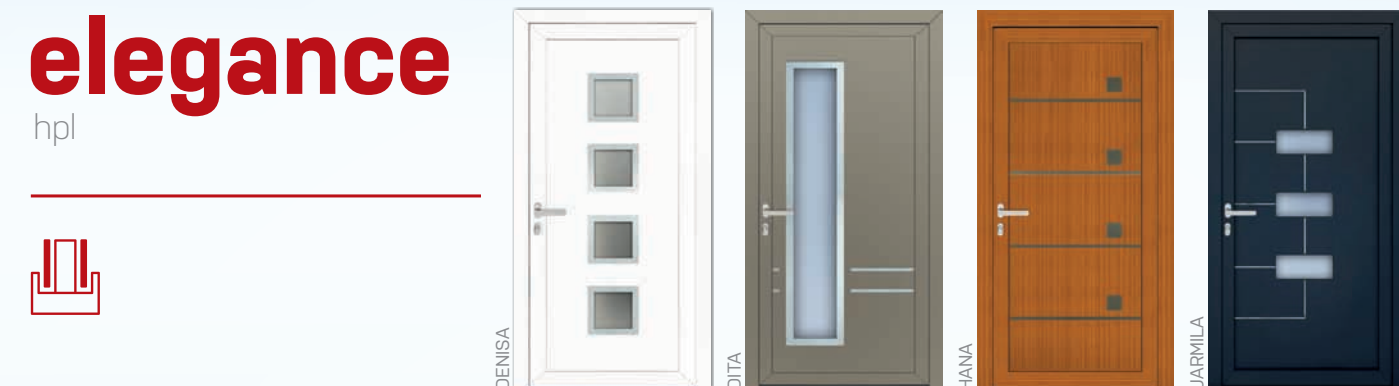

basic
classic
technic
vizual
elegance
premium
entry

entry

komposit

* Vyplně označené hvězdičkou jsou dostupné pouze ve variantě vložená vyplň.

premium

hpl

elegance

hpl