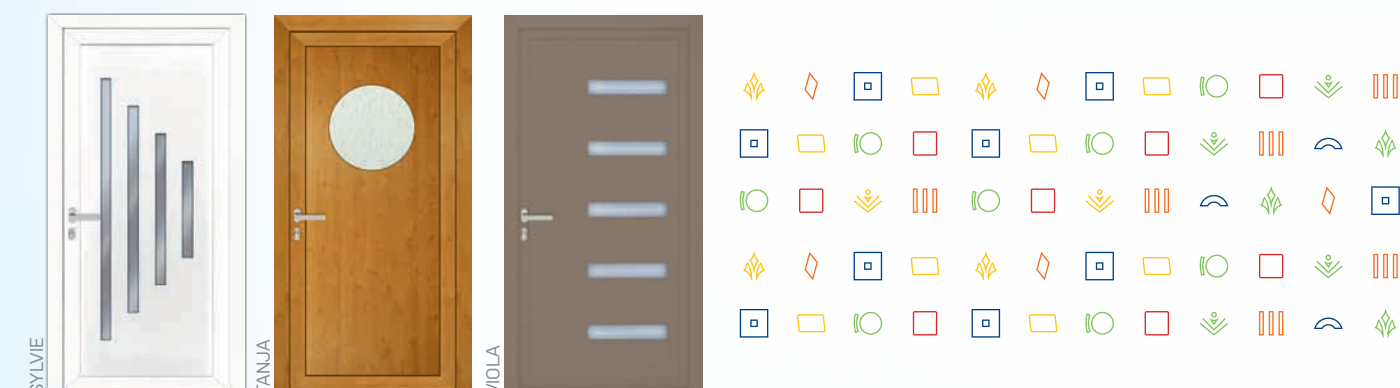

JASNA

KLARA

LIDA

OLGA

RITA

SANDRA

SYLVIE

TANJA

basic

hpl